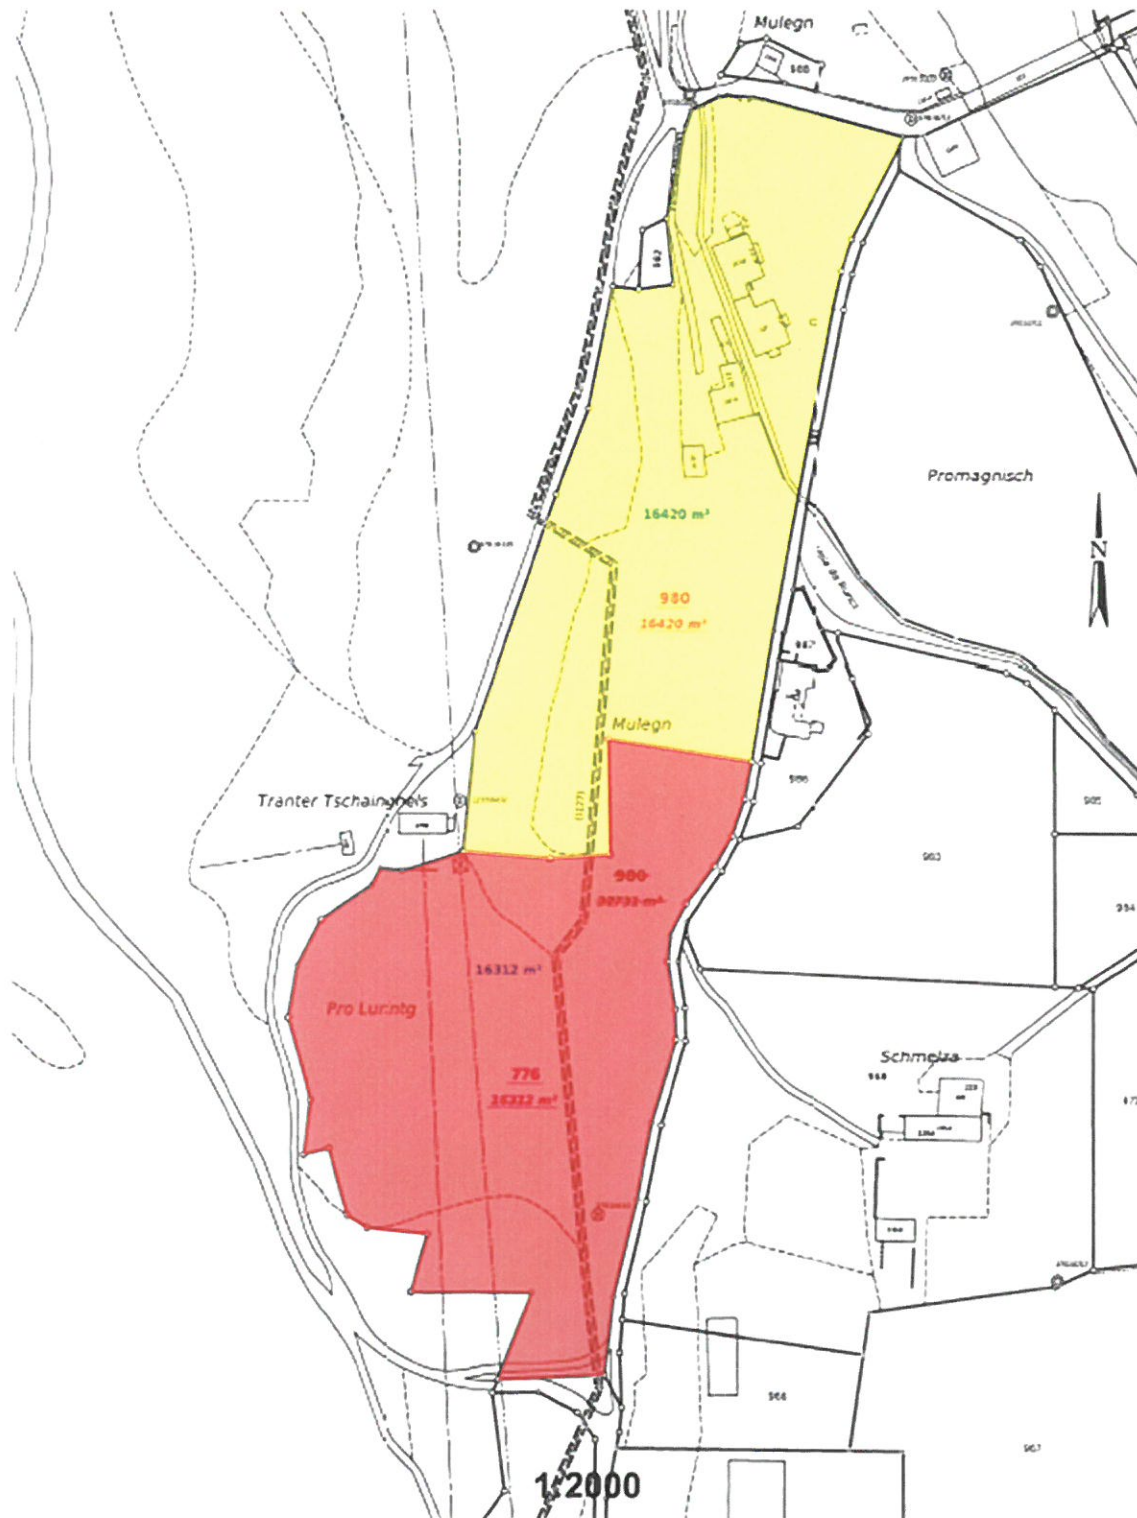

Grundbuchkreis: Hinterrhein

Gemeinde: Andeer

Mutation Nr. 622

Sicherungskopie zur Aufbewahrung beim Grundbuchamt

(Diese Plankopie ist verkleinert abgebildet)